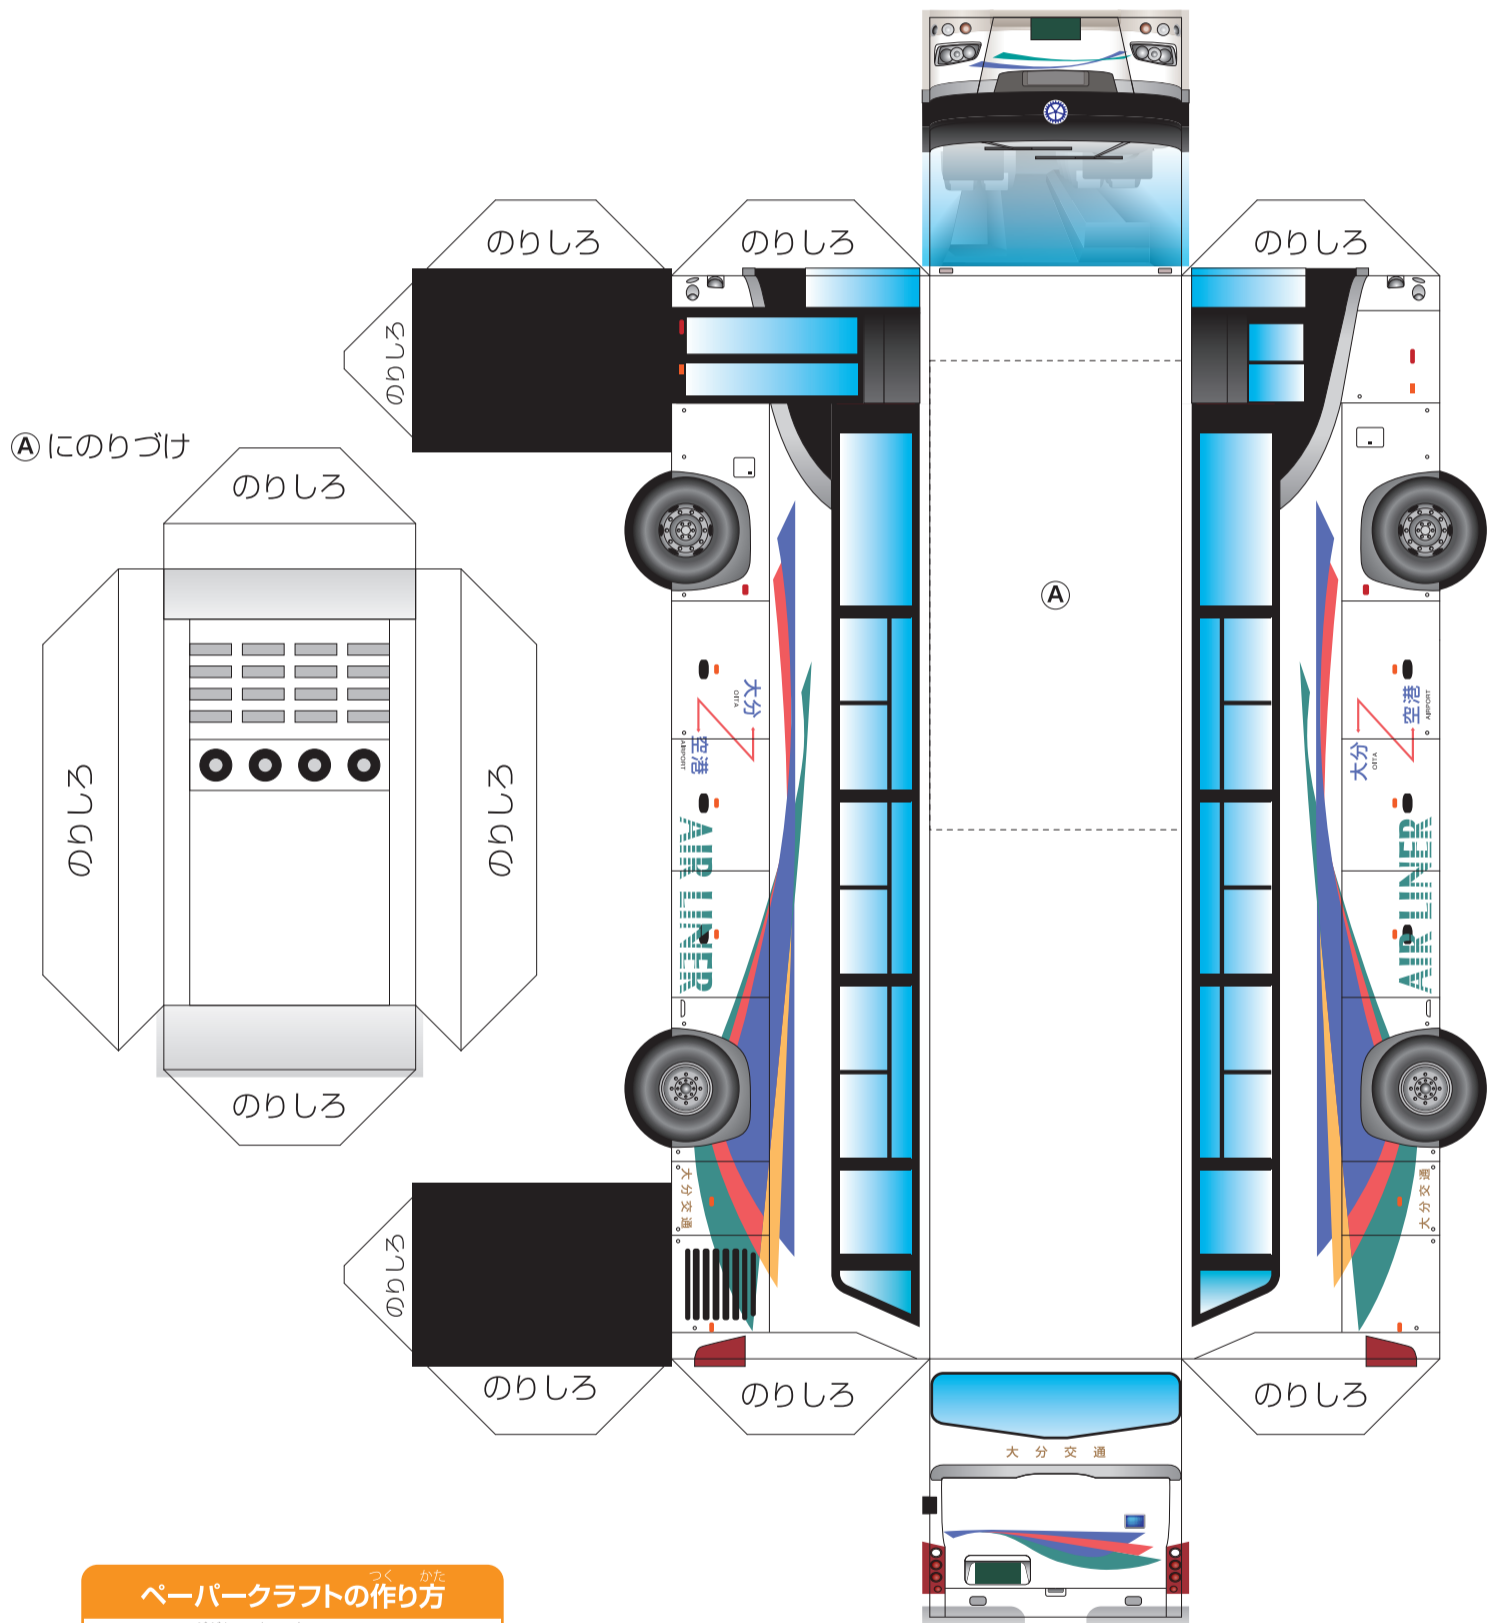

おおいたくうこう
大分空港マスコット
「マーシャルくん」

ペーパークラフト

空港特急バスエアライナー

おおいたくうこう おおいたし ぶん べつぶし ぶん むす
大分空港と大分市を60分、別府市を40分で結びます。

ペーパークラフトの作り方

1. のりしろ部分を折り曲げ、のりをつけます。
2. 貼り合わせてできあがり。

(財) 空港環境整備協会助成事業